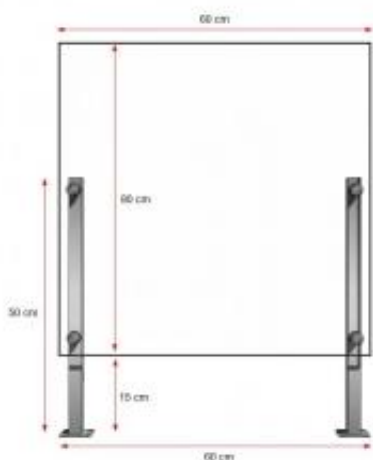

Link do produktu: <https://www.gabloty.eu/oslona-ochronna-na-kapslach-60-cm-p-69.html>

Osłona Ochronna na Kapslach - 60 cm

Cena brutto	500,61 zł
Cena netto	407,00 zł
Dostępność	Dostępny
Czas wysyłki	2-5 dni rob
Kod producenta	OsK60
Producent	ALBO

Opis produktu

Osłona Ochronna - Osłona Antywirusowa - Osłona na Biurko - Osłona na Ladę

Ochronne osłony szklane na lady, biurka, kasy i recepcje tworzą barierę ochroną przed bakteriami oraz wirusami. Funkcja Ochronna przed zarazkami jest dzisiaj bardzo ważna. Świadomość klientów na temat higieny zdrowia jest dzisiaj kluczowa, a nawet decydująca przy wyborze produktów.

Antywirusowe osłony ochronne znajdują zastosowanie wszędzie tam, gdzie zachodzi potrzeba ograniczenia kontaktu z osobami trzecimi - w sklepach, bankach, recepcjach, aptekach, na stanowiskach kasowych oraz w wielu innych miejscach, gdzie mamy kontakt z drugą osobą. Oferujemy szeroki wybór wariantów osłon, również według indywidualnej specyfikacji klienta.

Opis przedmiotu:

- Wymiar całkowity L x W x H : **60 x 95**
- Wymiar szkła L x W x H : **60 x 80**
- Szkło: Float gr 6 mm, możliwość hartowania (opcja)
- Łączenie: uchwyt punktowy do szkła, fi 28 mm, gwintowany
- Słupki: Wysokogatunkowa stal MALOWANA PROSZKOWO lakier metalik
- Bardzo szczelna konstrukcja
- Wykończenie krawędzi szkła: Polerowane trapezowo
- Modułowa konstrukcja osłony ochronnej pozwala na szybką i łatwą wymianę zużytego lub uszkodzonego elementu na nowy, bez konieczności ponownego zakupu całej osłony ochronnej.

Główne korzyści z zastosowania osłon antywirusowych:

- zwiększenie bezpieczeństwa pracowników obsługi poprzez zapewnienie fizycznej bariery przed bezpośrednim kontaktem z klientem
- zwiększenie bezpieczeństwa klienta poprzez zapewnienie fizycznej bariery przed bezpośrednim kontaktem z pracownikiem obsługi
- lekki design
- łatwy i szybki montaż

MOŻLIWOŚĆ TWORZENIA ZABUDOWY MODUŁOWEJ - [zadzwoń lub napisz do nas](#)

Tagi: osłona ochronna, osłona antywirusowa, osłona na biurko, osłona na ladę, osłona szklana, przesłona szklana, osłona z plexi na ladę, plexa na ladę, pleksa na ladę.