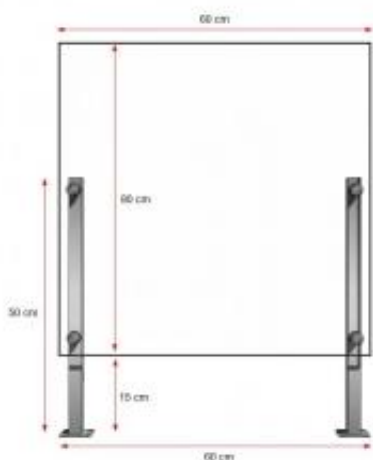

Link do produktu: <https://www.gabloty.eu/oslona-ochronna-na-kapslach-90-cm-p-72.html>

Osłona Ochronna na Kapslach - 90 cm

Cena brutto	551,04 zł
Cena netto	448,00 zł
Dostępność	Dostępny
Czas wysyłki	2-5 dni rob
Kod producenta	OsK90
Producent	ALBO

Opis produktu

Osłona Ochronna - Osłona Antywirusowa - Osłona na Biurko - Osłona na Ladę

Antywirusowe osłony szklane na lady, biurka, kasy i recepcje tworzą barierę ochroną przed bakteriami oraz wirusami. Funkcja ochronna przed zarazkami jest dzisiaj bardzo ważna. Świadomość klientów na temat higieny zdrowia jest dzisiaj kluczowa, a nawet decydująca przy wyborze produktów.

Osłony ochronne znajdują zastosowanie wszędzie tam, gdzie zachodzi potrzeba ograniczenia kontaktu z osobami trzecimi - w sklepach, bankach, recepcjach, aptekach, na stanowiskach kasowych oraz w wielu innych miejscach, gdzie mamy kontakt z drugą osobą. Oferujemy szeroki wybór wariantów osłon, również według indywidualnej specyfikacji klienta

Opis przedmiotu:

- Wymiar całkowity L x W x H : **90 x 95**
- Wymiar szkła L x W x H : **90 x 80**
- Szkło: Float gr 6 mm, możliwość hartowania (opcja)
- Łączenie: uchwyt punktowy do szkła, fi 28 mm, gwintowany
- Słupki: Wysokogatunkowa stal MALOWANA PROSZKOWO lakier metalik
- Bardzo szczelna konstrukcja
- Wykończenie krawędzi szkła: Polerowane trapezowo
- Modułowa konstrukcja osłony antywirusowej pozwala na szybką i łatwą wymianę zużytego lub uszkodzonego elementu na nowy, bez konieczności ponownego zakupu całej osłony ochronnej.

Główne korzyści z zastosowania osłon antywirusowych:

- zwiększenie bezpieczeństwa pracowników obsługi poprzez zapewnienie fizycznej bariery przed bezpośrednim kontaktem z klientem
- zwiększenie bezpieczeństwa klienta poprzez zapewnienie fizycznej bariery przed bezpośrednim kontaktem z pracownikiem obsługi
- lekki design
- łatwy i szybki montaż

MOŻLIWOŚĆ TWORZENIA ZABUDOWY MODUŁOWEJ - [zadzwoń](#) lub [napisz do nas](#)

Tagi: osłona antywirusowa, osłona na biurko, osłona na ladę, osłona szklana, przesłona szklana, osłona ochronna, szyba ochronna, szyba ochronna na biurko, szyba ochronna na ladę, osłona z plexi na ladę, plexa na ladę, pleksa na ladę.